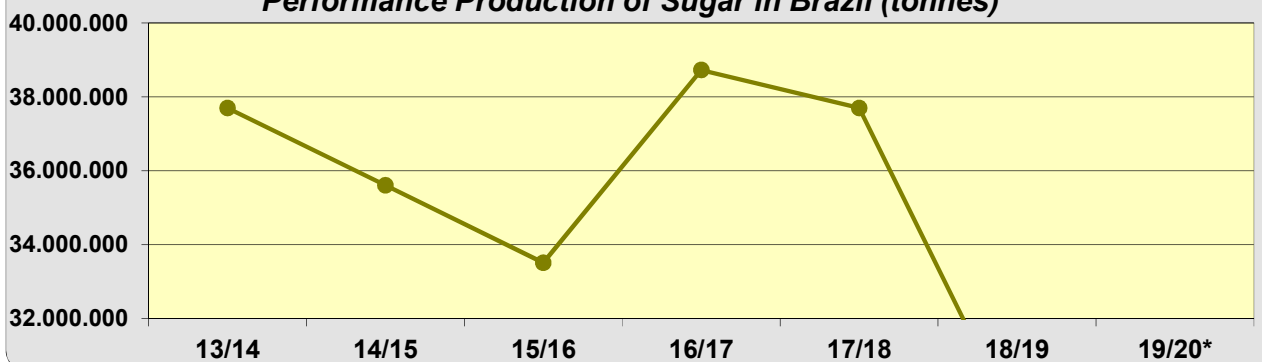

Evolução Brasileira da Produção de Açúcar (em toneladas)

Performance Production of Sugar in Brazil (tonnes)