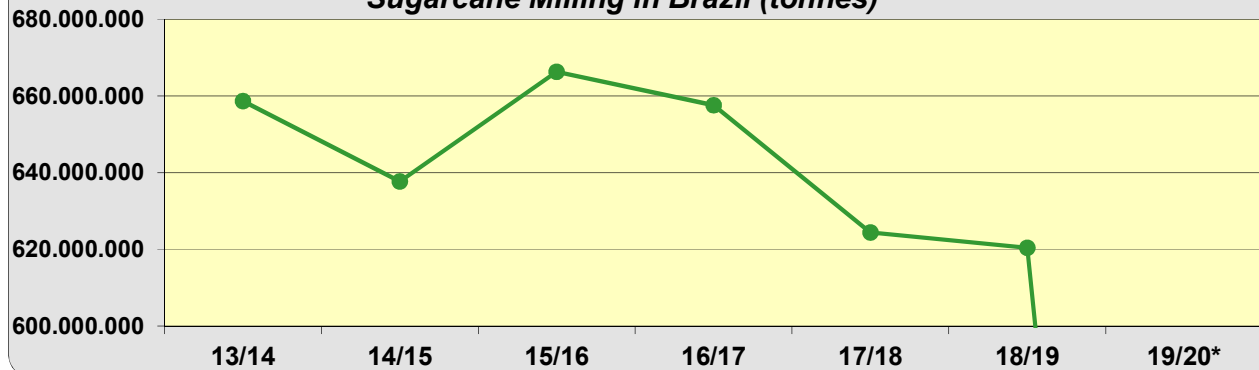

MINISTÉRIO DA AGRICULTURA, PECUÁRIA E ABASTECIMENTO

SECRETARIA DE POLÍTICA AGRÍCOLA

Departamento de Café, Cana-de-Açúcar e Agroenergia

Moagem de Cana-de-açúcar no Brasil (em toneladas)

Sugarcane Milling in Brazil (tonnes)