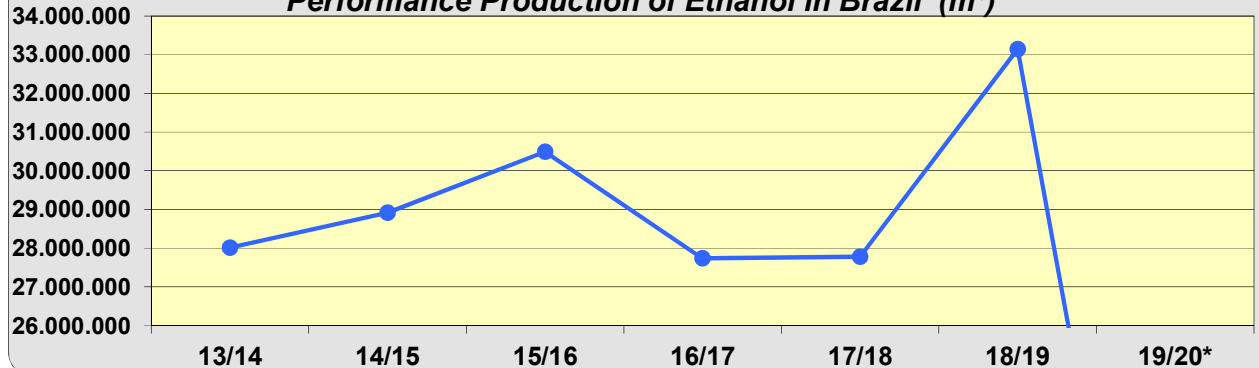

Evolução Brasileira da Produção de Etanol (m³)

Performance Production of Ethanol in Brazil (m³)